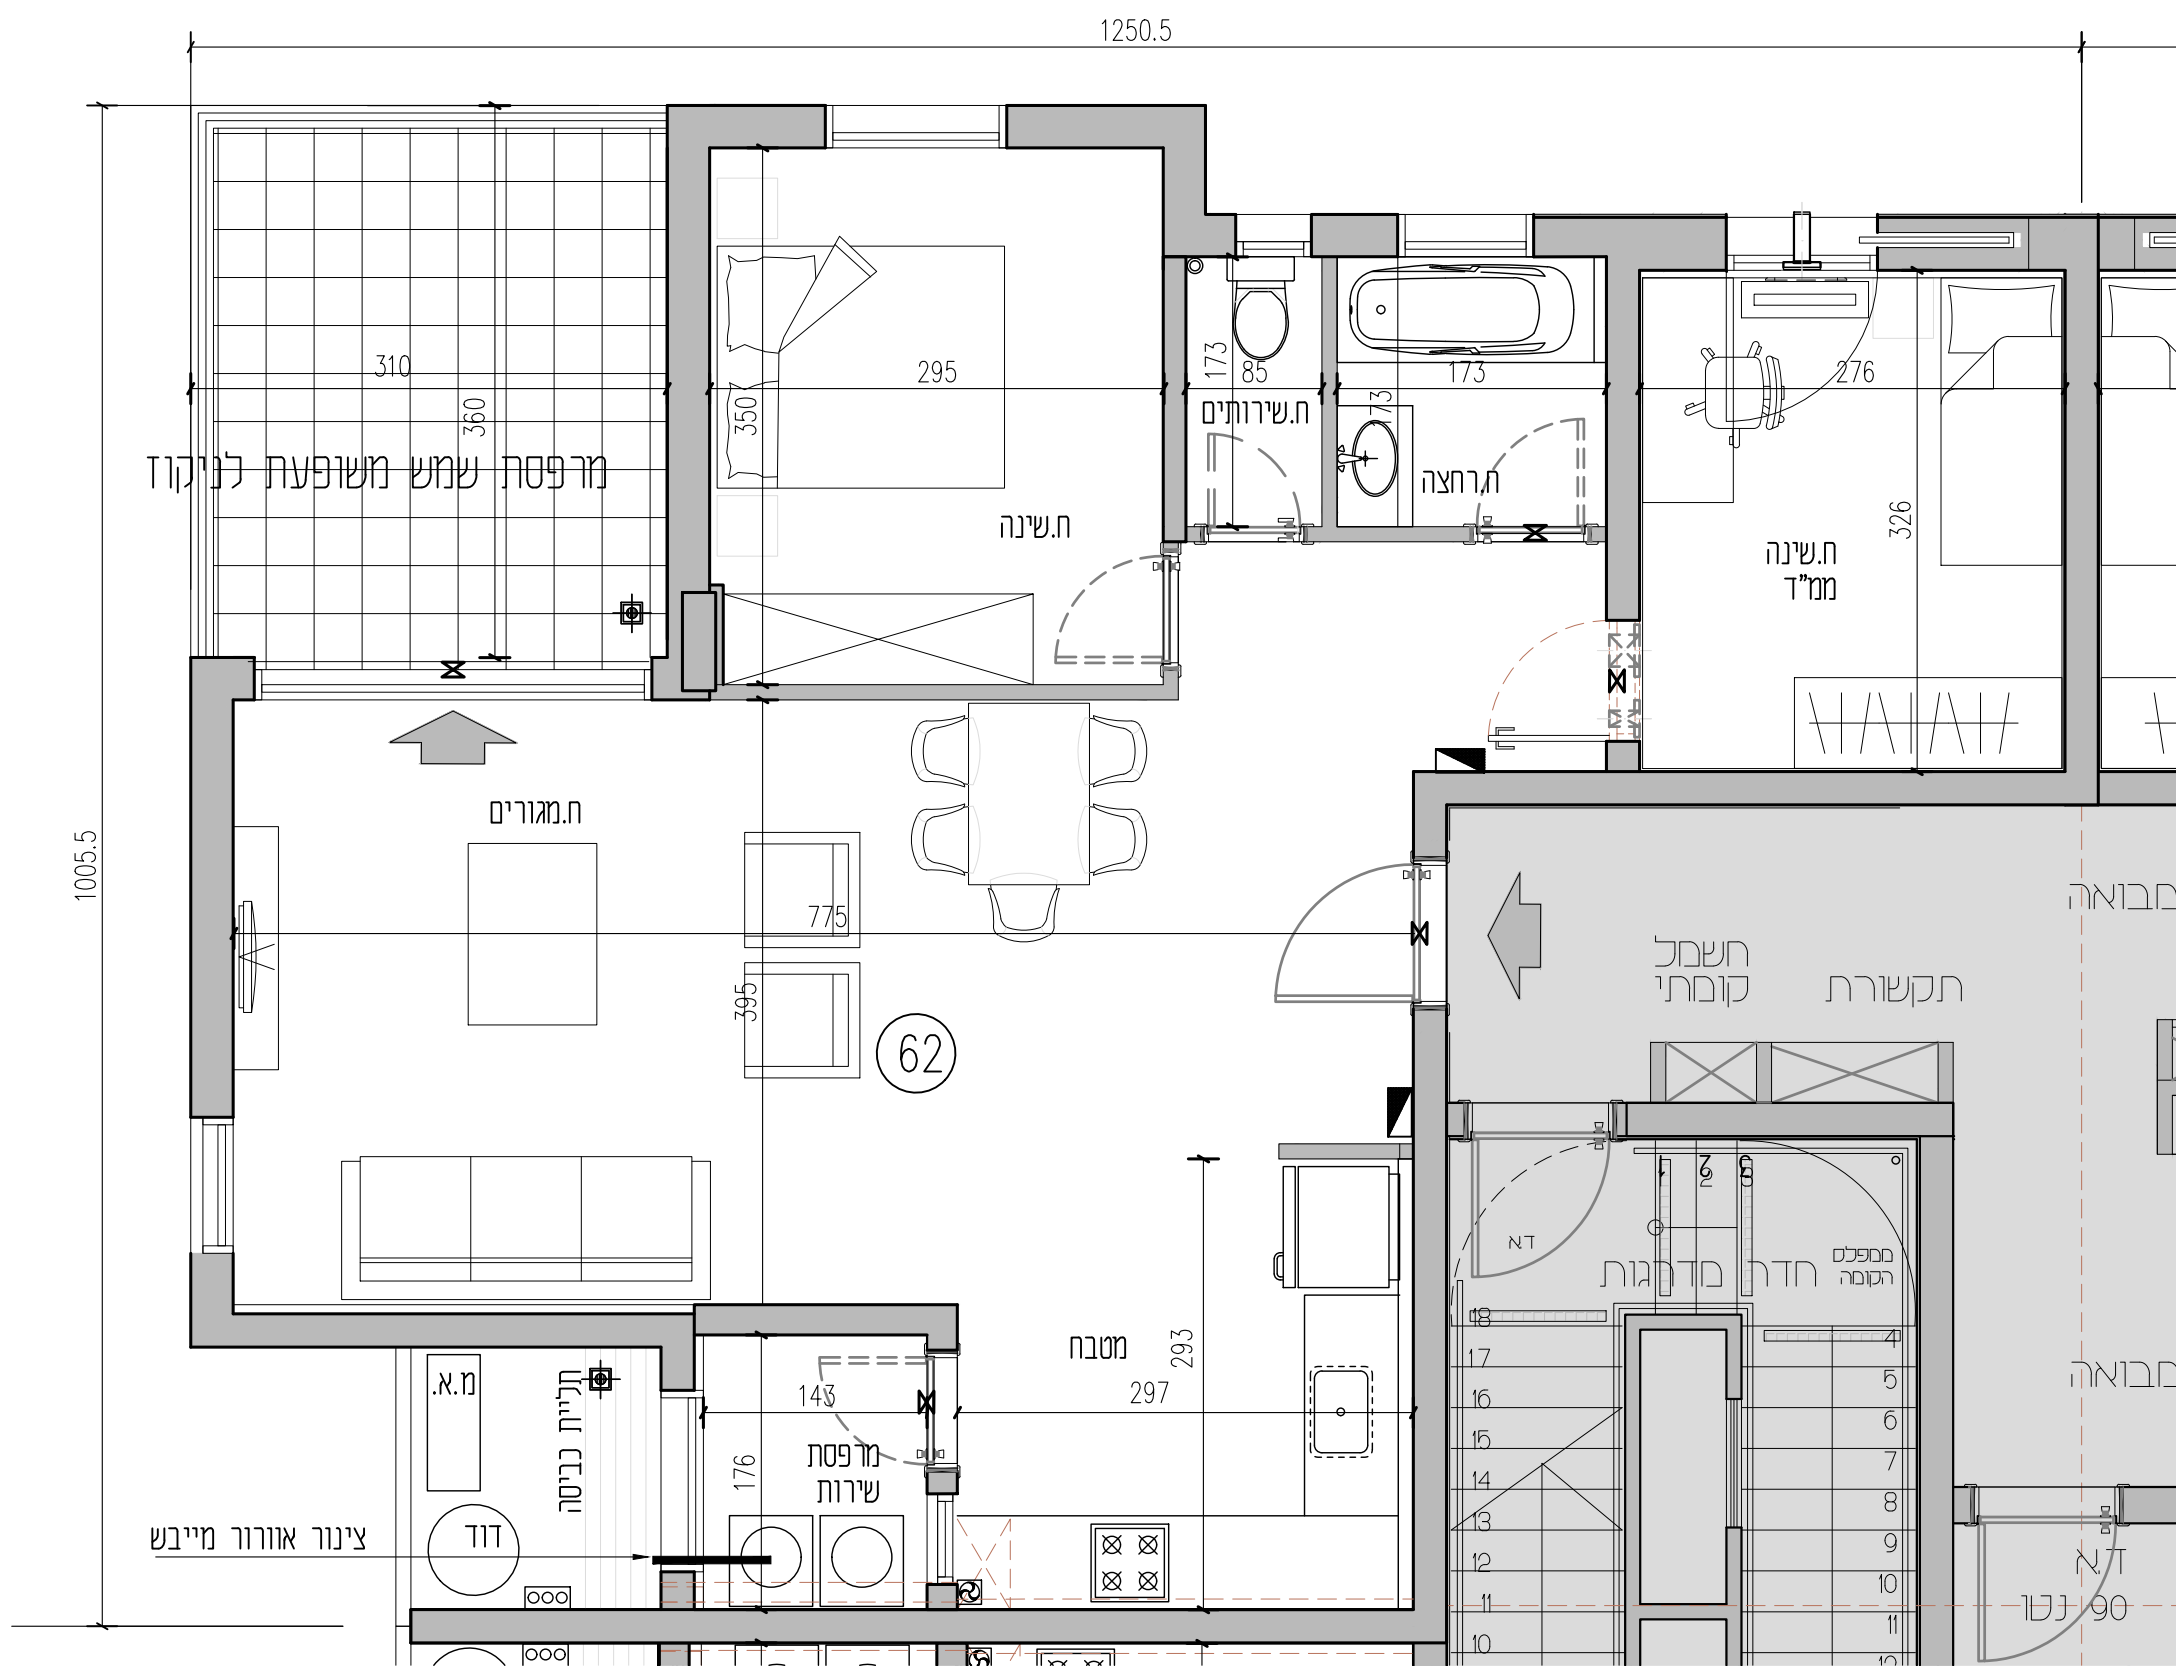

עיר היין
מתחם 131
אשקלון

בניין B 14 קומות
קומה 6 מיני פנטהאוז
דירה 26

19.05.21	תאריך עדכון
1:50 -	קני"מ
2A - 9D	גודל דף
6	קומה
26	מס' דירה
	שטח דירה
3	כמות חדרים
	שטח מרפסת
	מחוכה מרפסת מקורה

טכניקת קומה
לתכנון שניימי והתאמות בהתאם לדרישות הרשיות
ואינצ'י התכנון
ראה רשימת הערות כלליות ומקרא בתחילת
החברת זאת

מקרא:

מקום מחונק לסקר	קוד בשן
מקום מחונק לכריים	קוד בבווקים/ פויסי / נבס/ אחי
מקום מחונק לכסות כביסה/מינינג	שטח משוחף
קודם שמש	משטח מרוצף
חצר פעל תיזן משוחף	חצר פעל קרקע
דוד חשמלי	שוחת ניקוז
כוח חשמל ידני	כניסה כידור/מרפסת
צינור אזורי במסדר	ניקוז
מנכבס סנין	קולט
מחלה כביסה	וונפה
הפיש מפלטים	