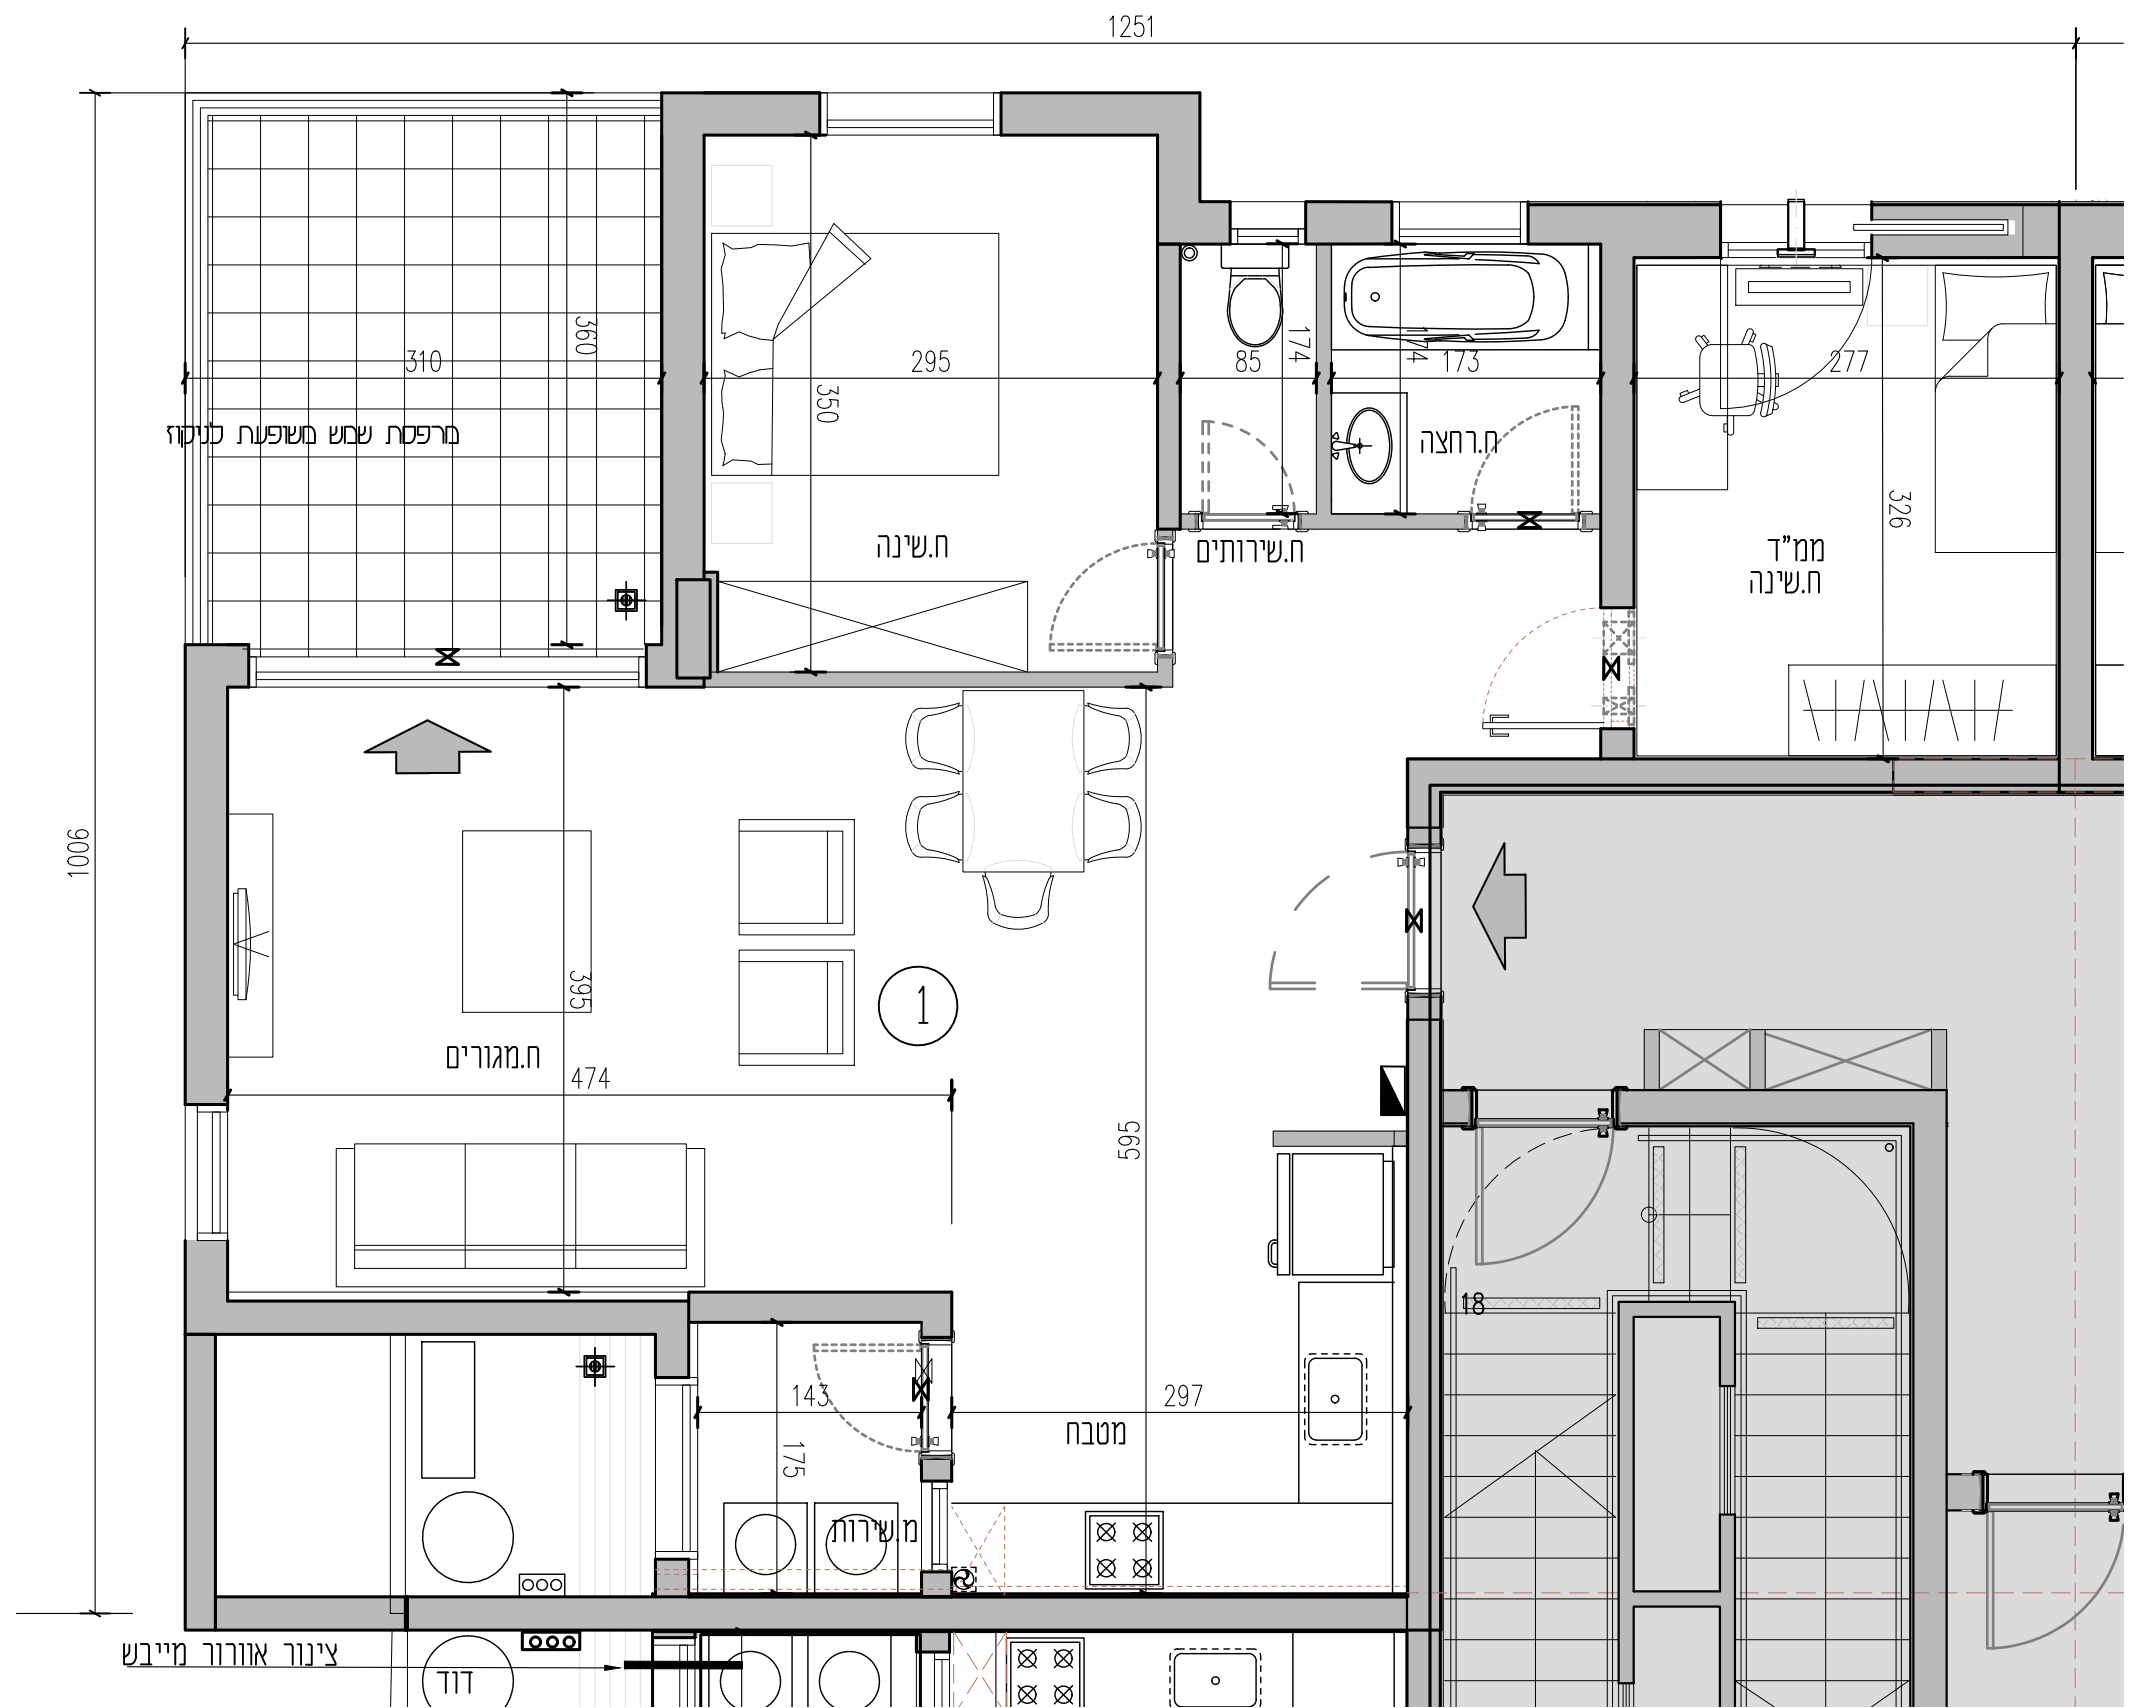

סגירת קומה

יתכנו שינויים והתאמות בהתאם לרשימת הרשיות ואילוצי התכנון

ראה רשימת הערות כלליות ומקרא בתחילת חוברת זאת

	מקום מחונן למקרה		קיר כפול
	מקום מחונן לברייה		קיר בלוקים / פויסי / גבס / איד / משותף
	מקום מחונן לכיסוי כביסה/טייב		משפח מרוצף
	קולפ שמש		וצר מעל תיון משותף
	דוד חשמלי		וצר מעל קרקע
	כוח חשמל דירתי		שוחות ניקוז
	צינור איורוד במסדר		כניסה לדירה/מרפסת
	מנכבה פיתו מטר		ניקוז
	מחלה כביסה		קולפ
	הפדש מפליטים		ונופה

_____	חתימת החשבים
_____	חתימת התורה
_____	תאריך