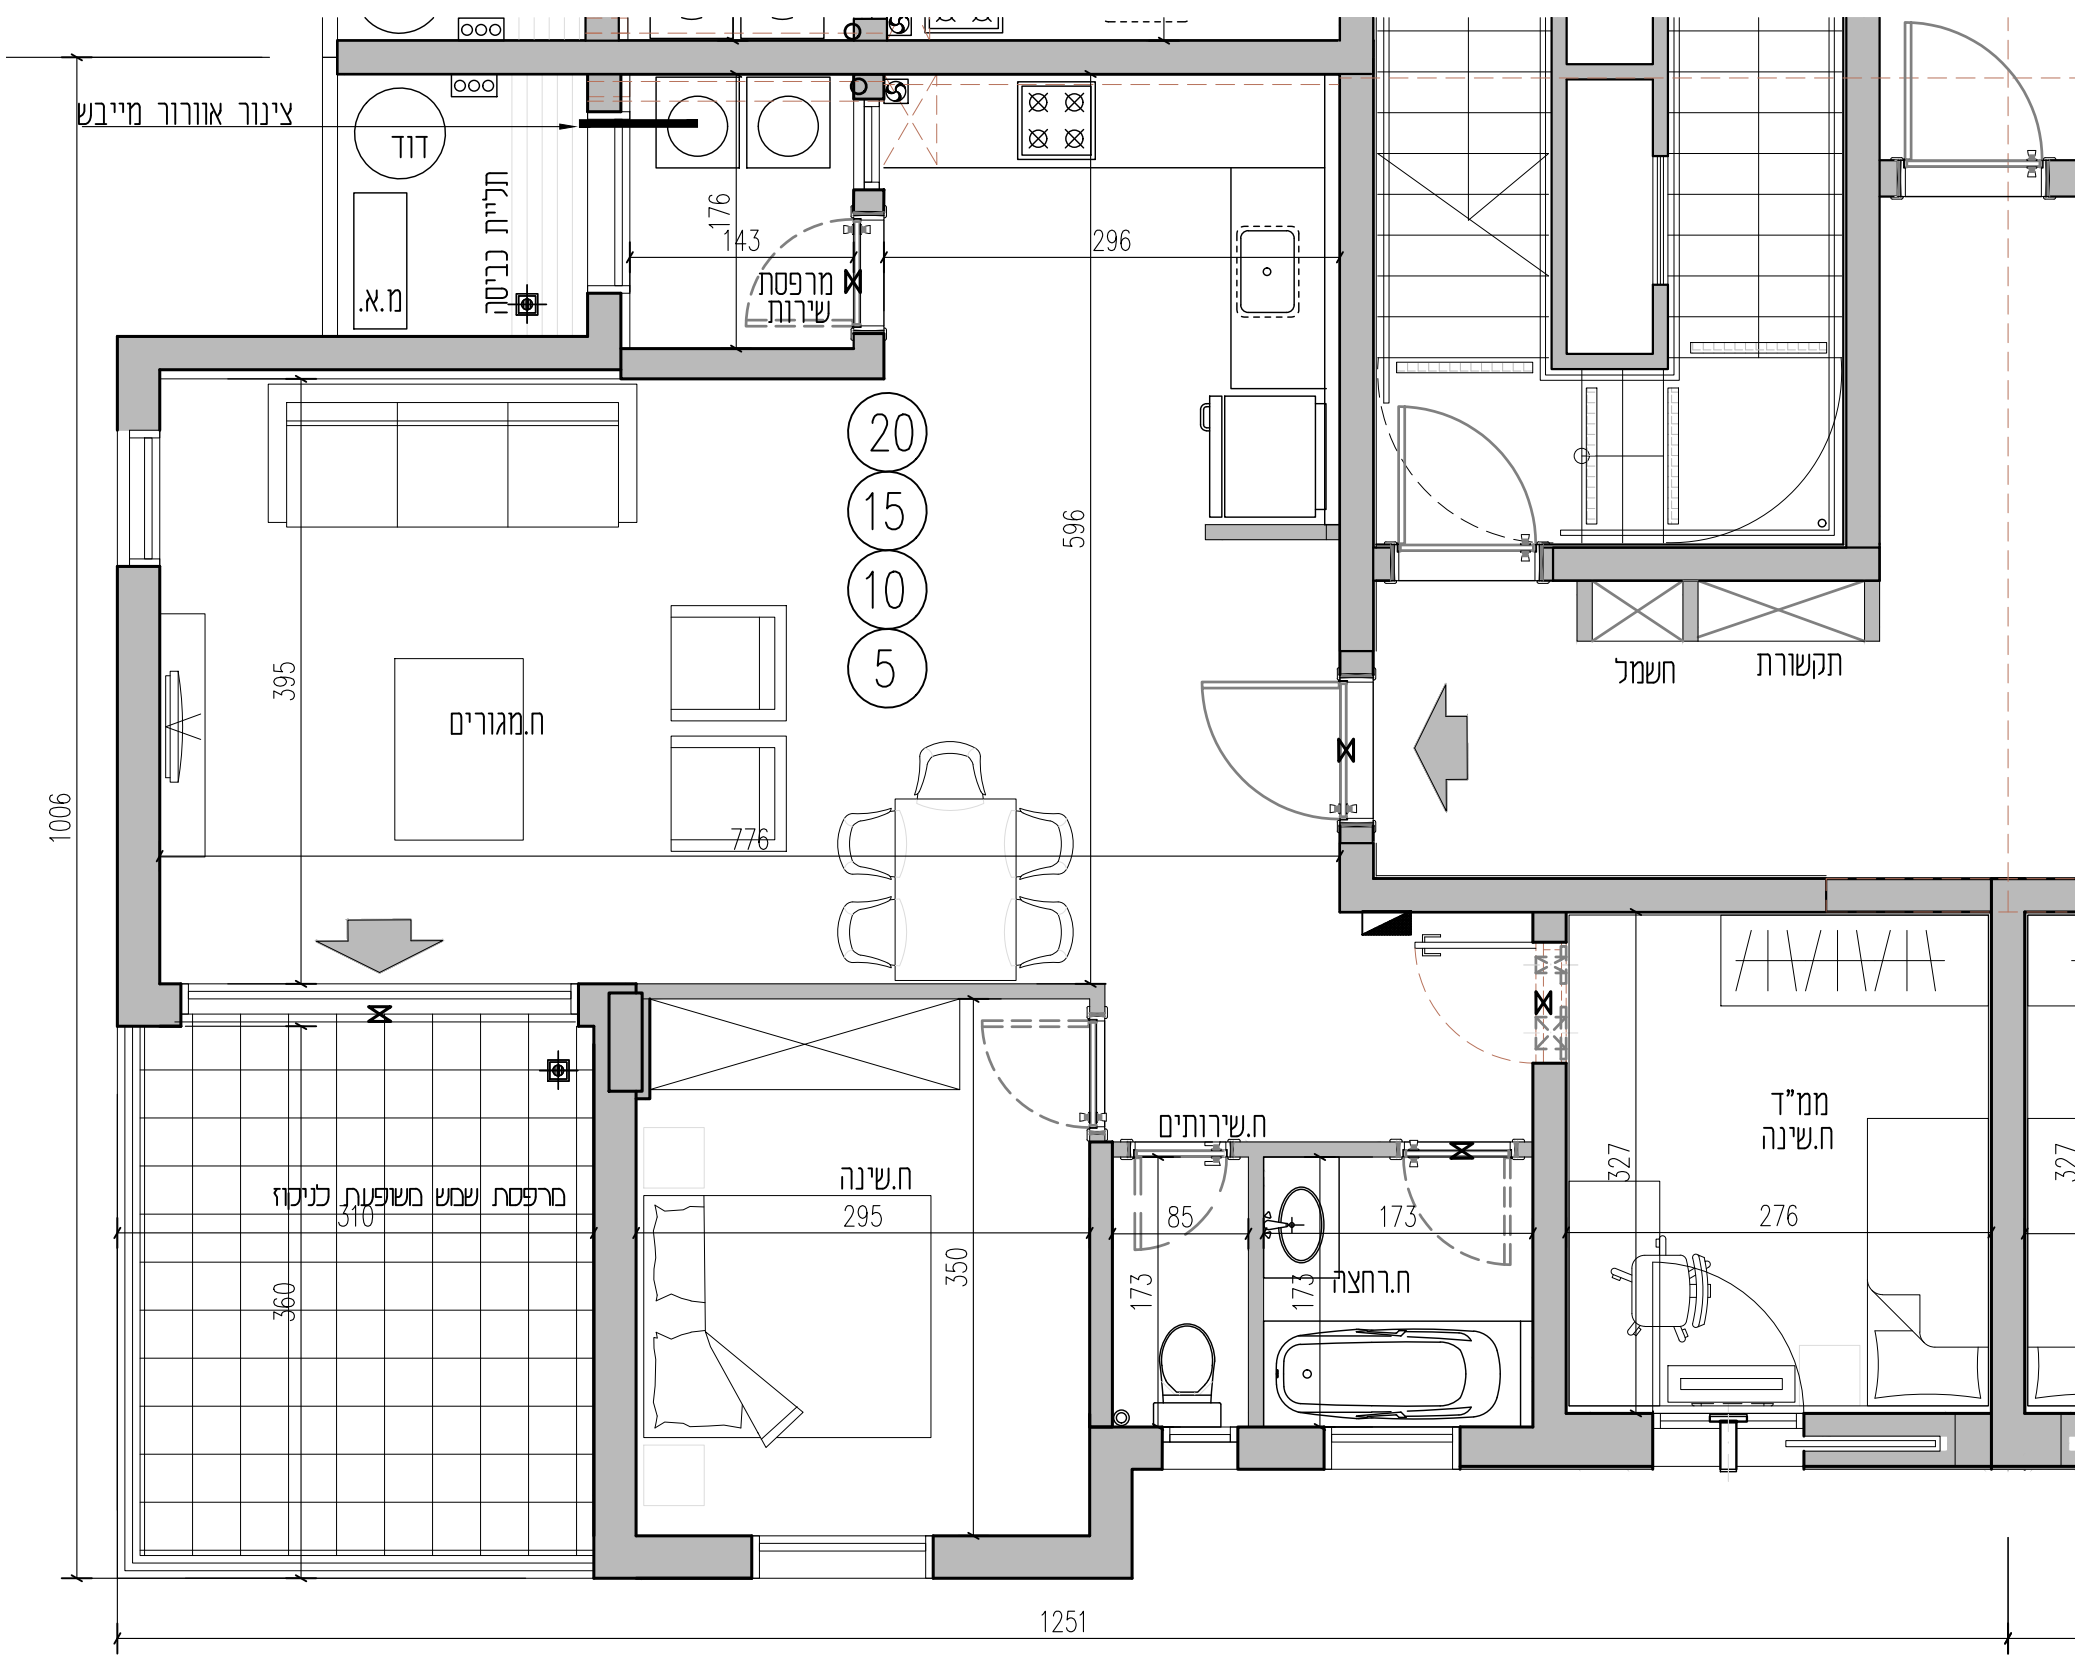

עיר היין  
מתחם 131  
אשקלון

בניין A 14 קומות  
קומה 5,4,3,2  
דירות 20,15,10,5

תאריך עדכון	20.05.21
קנ"מ - 1:50	
גודל דף - 2A	
קומה	5,4,3,2
מס' דירה	20,15,10,5
שטח דירה	3
מנות חדרים	3
שטח מרפסת	מתוכה מרפסת מקורה

סכימת קומה  
תכנון שנייים והתאמות בהתאם לדרישות הרשיות  
אצילוצי התכנון  
ראה רשמית הערות כלליות ומקרא בתחילת  
חוברת זאת

	מסגרת		סמל חלונות סגור
	קיר בטון		סמל חלונות פתוח
	קיר בטון עם פתח		סמל חלונות
	קיר בטון עם פתח		סמל חלונות
	קיר בטון עם פתח		סמל חלונות
	קיר בטון עם פתח		סמל חלונות
	קיר בטון עם פתח		סמל חלונות
	קיר בטון עם פתח		סמל חלונות
	קיר בטון עם פתח		סמל חלונות
	קיר בטון עם פתח		סמל חלונות