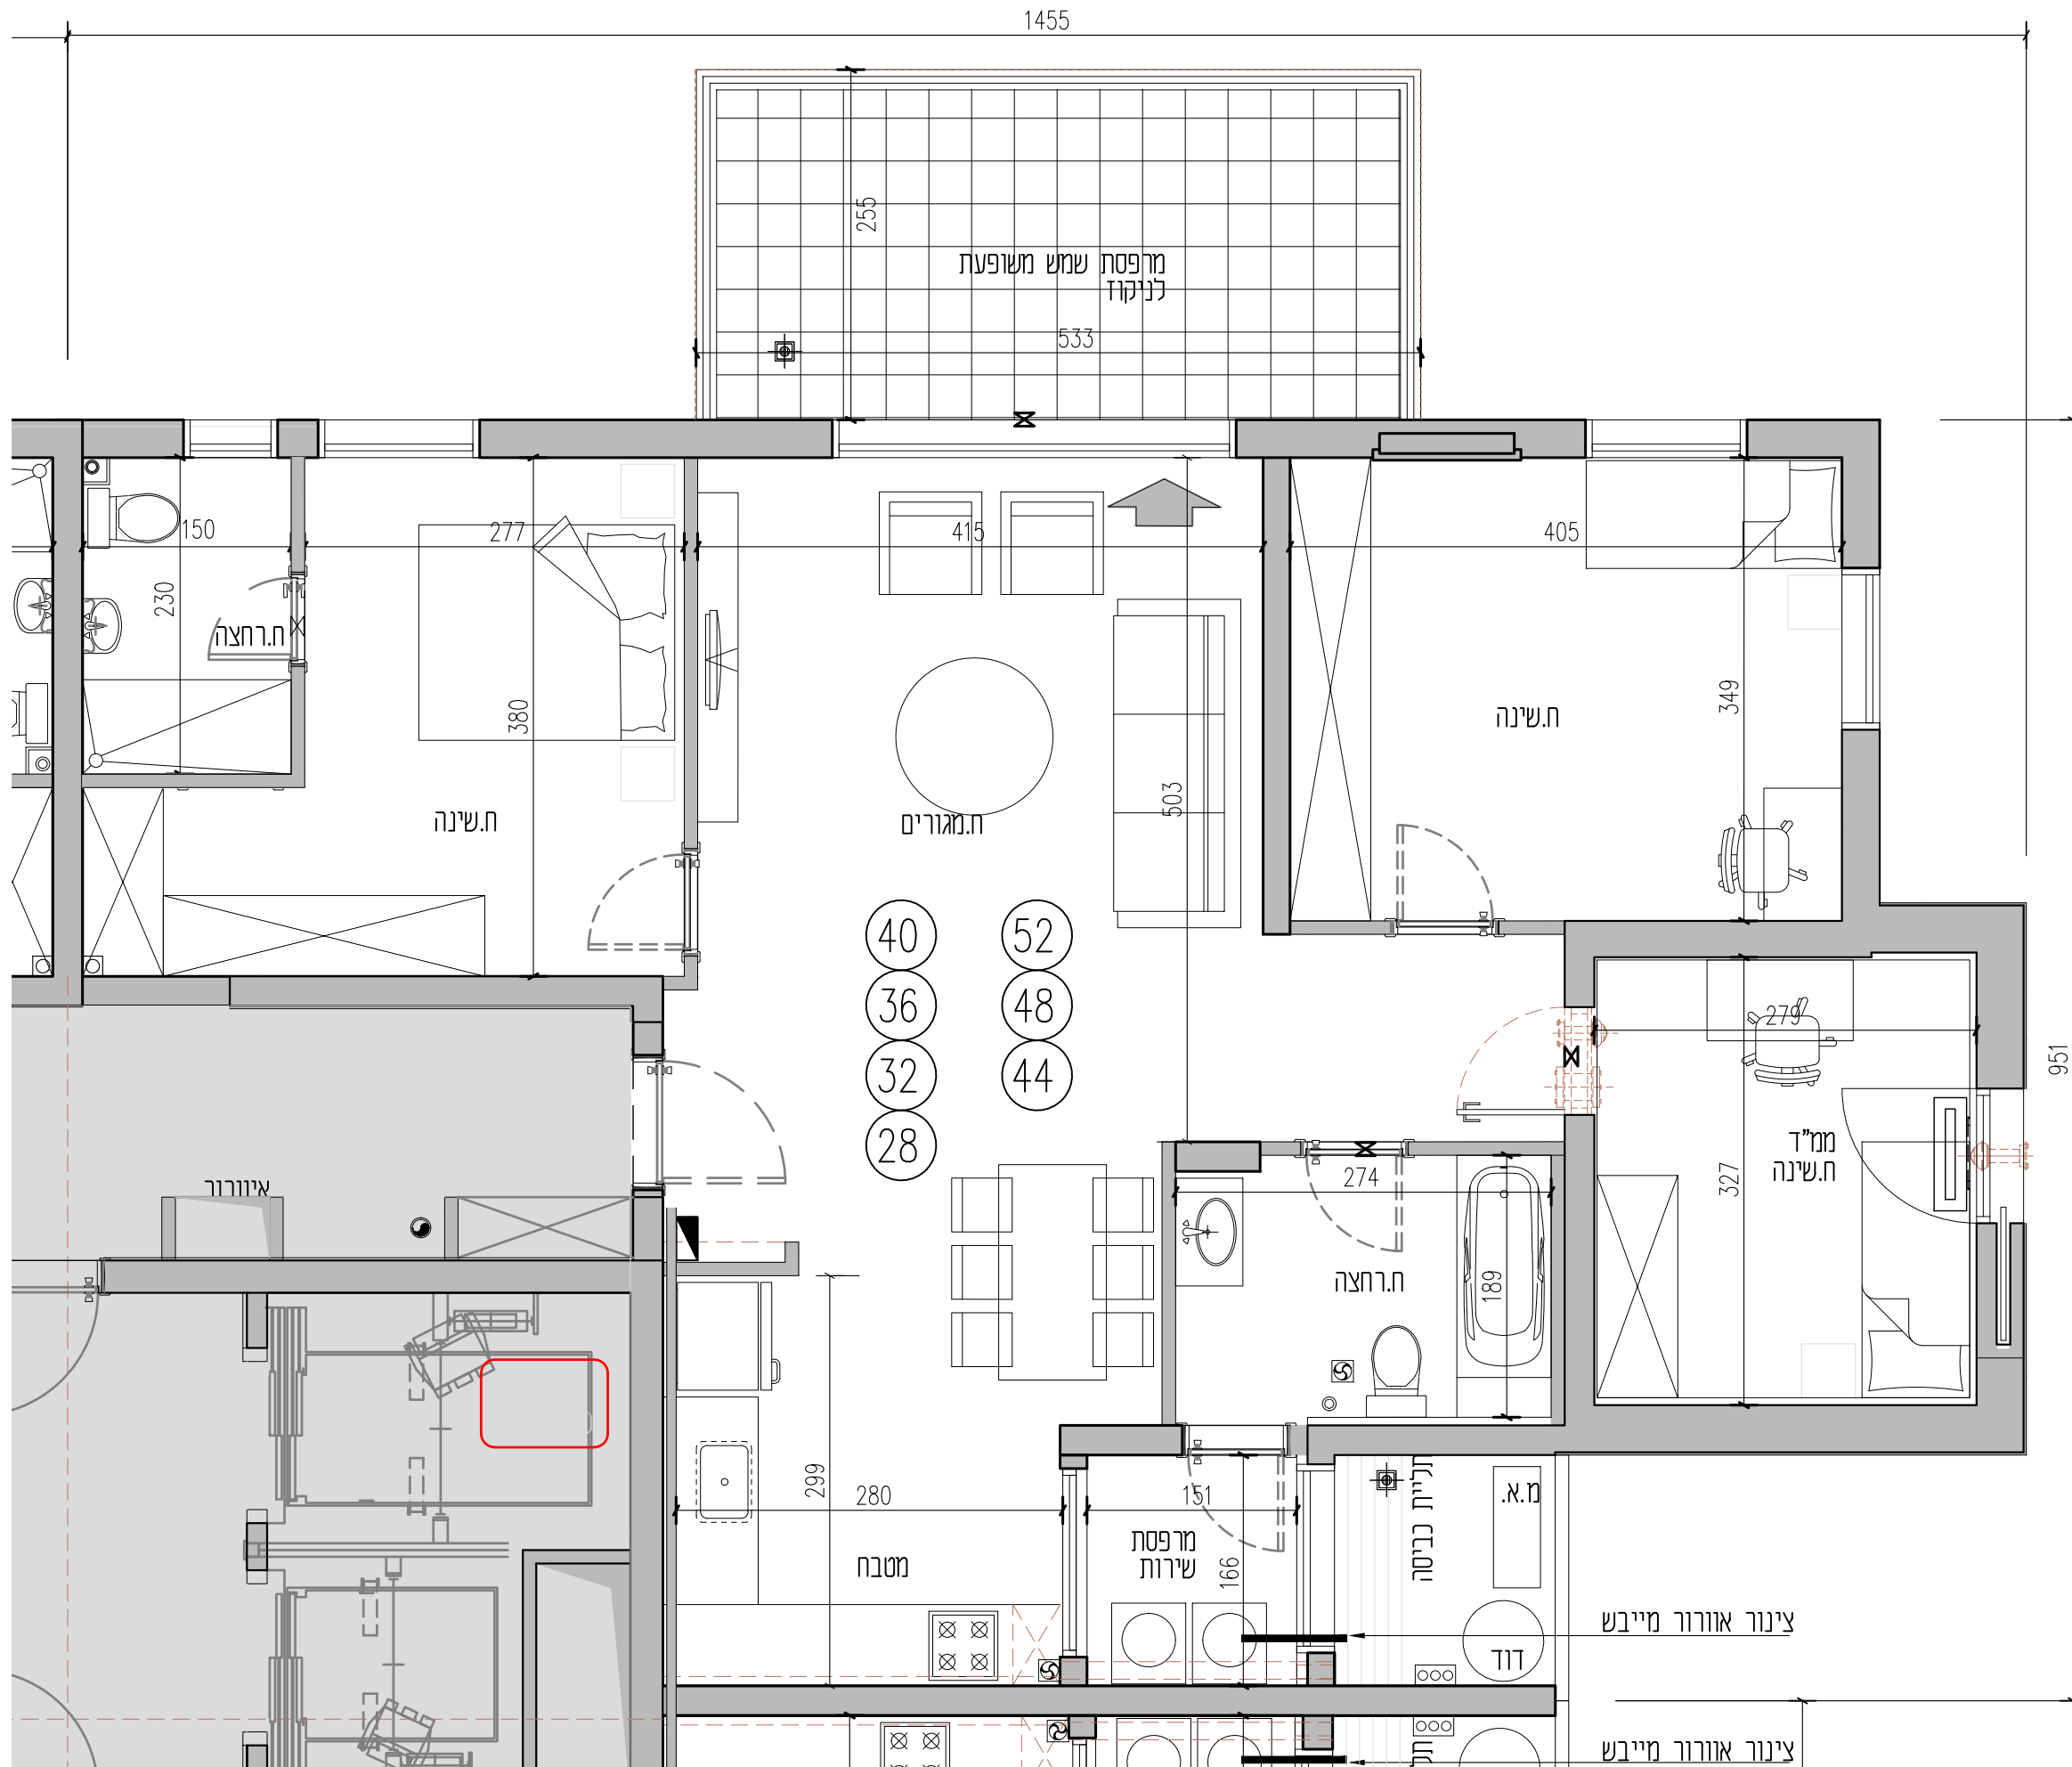

עיר היין
מתחם 131
אשקלון

בניין 14 A קומות
קומה 7,8,9,10,11,12,13
דירות 28,32,36,40,
52,48,44

תאריך עדכון 20.05.21
קני"מ - 1:50
גודל דף - 2A

קומה 13,12,11,10,9,8,7
מס' דירה 52,48,44,40,36,32,28
שטח דירה
כמות חדרים 4
שטח מרפסת שטח מחנה מרפסת מקורה

סקימת קומה

התכנון שנויים והתאמות בהתאם לדרישות הרשיות ואילוץ התכנון

ראה רשימת הערות כלליות ומקרא בתחילת חוברת זאת

מקרא:

	קיר בטון
	קיר בלוקים/ פוסט / גבס/ איזול /
	שטח משותף
	מסלול כביסה/עדיש
	קולט שמש
	חצר מעל תבנית משותפת
	חצר מעל קרקע
	שטח ניסוד
	כניסה לדירה/חדשפת
	ניסוד
	טלסו
	חניה
	הפרש פוליסט