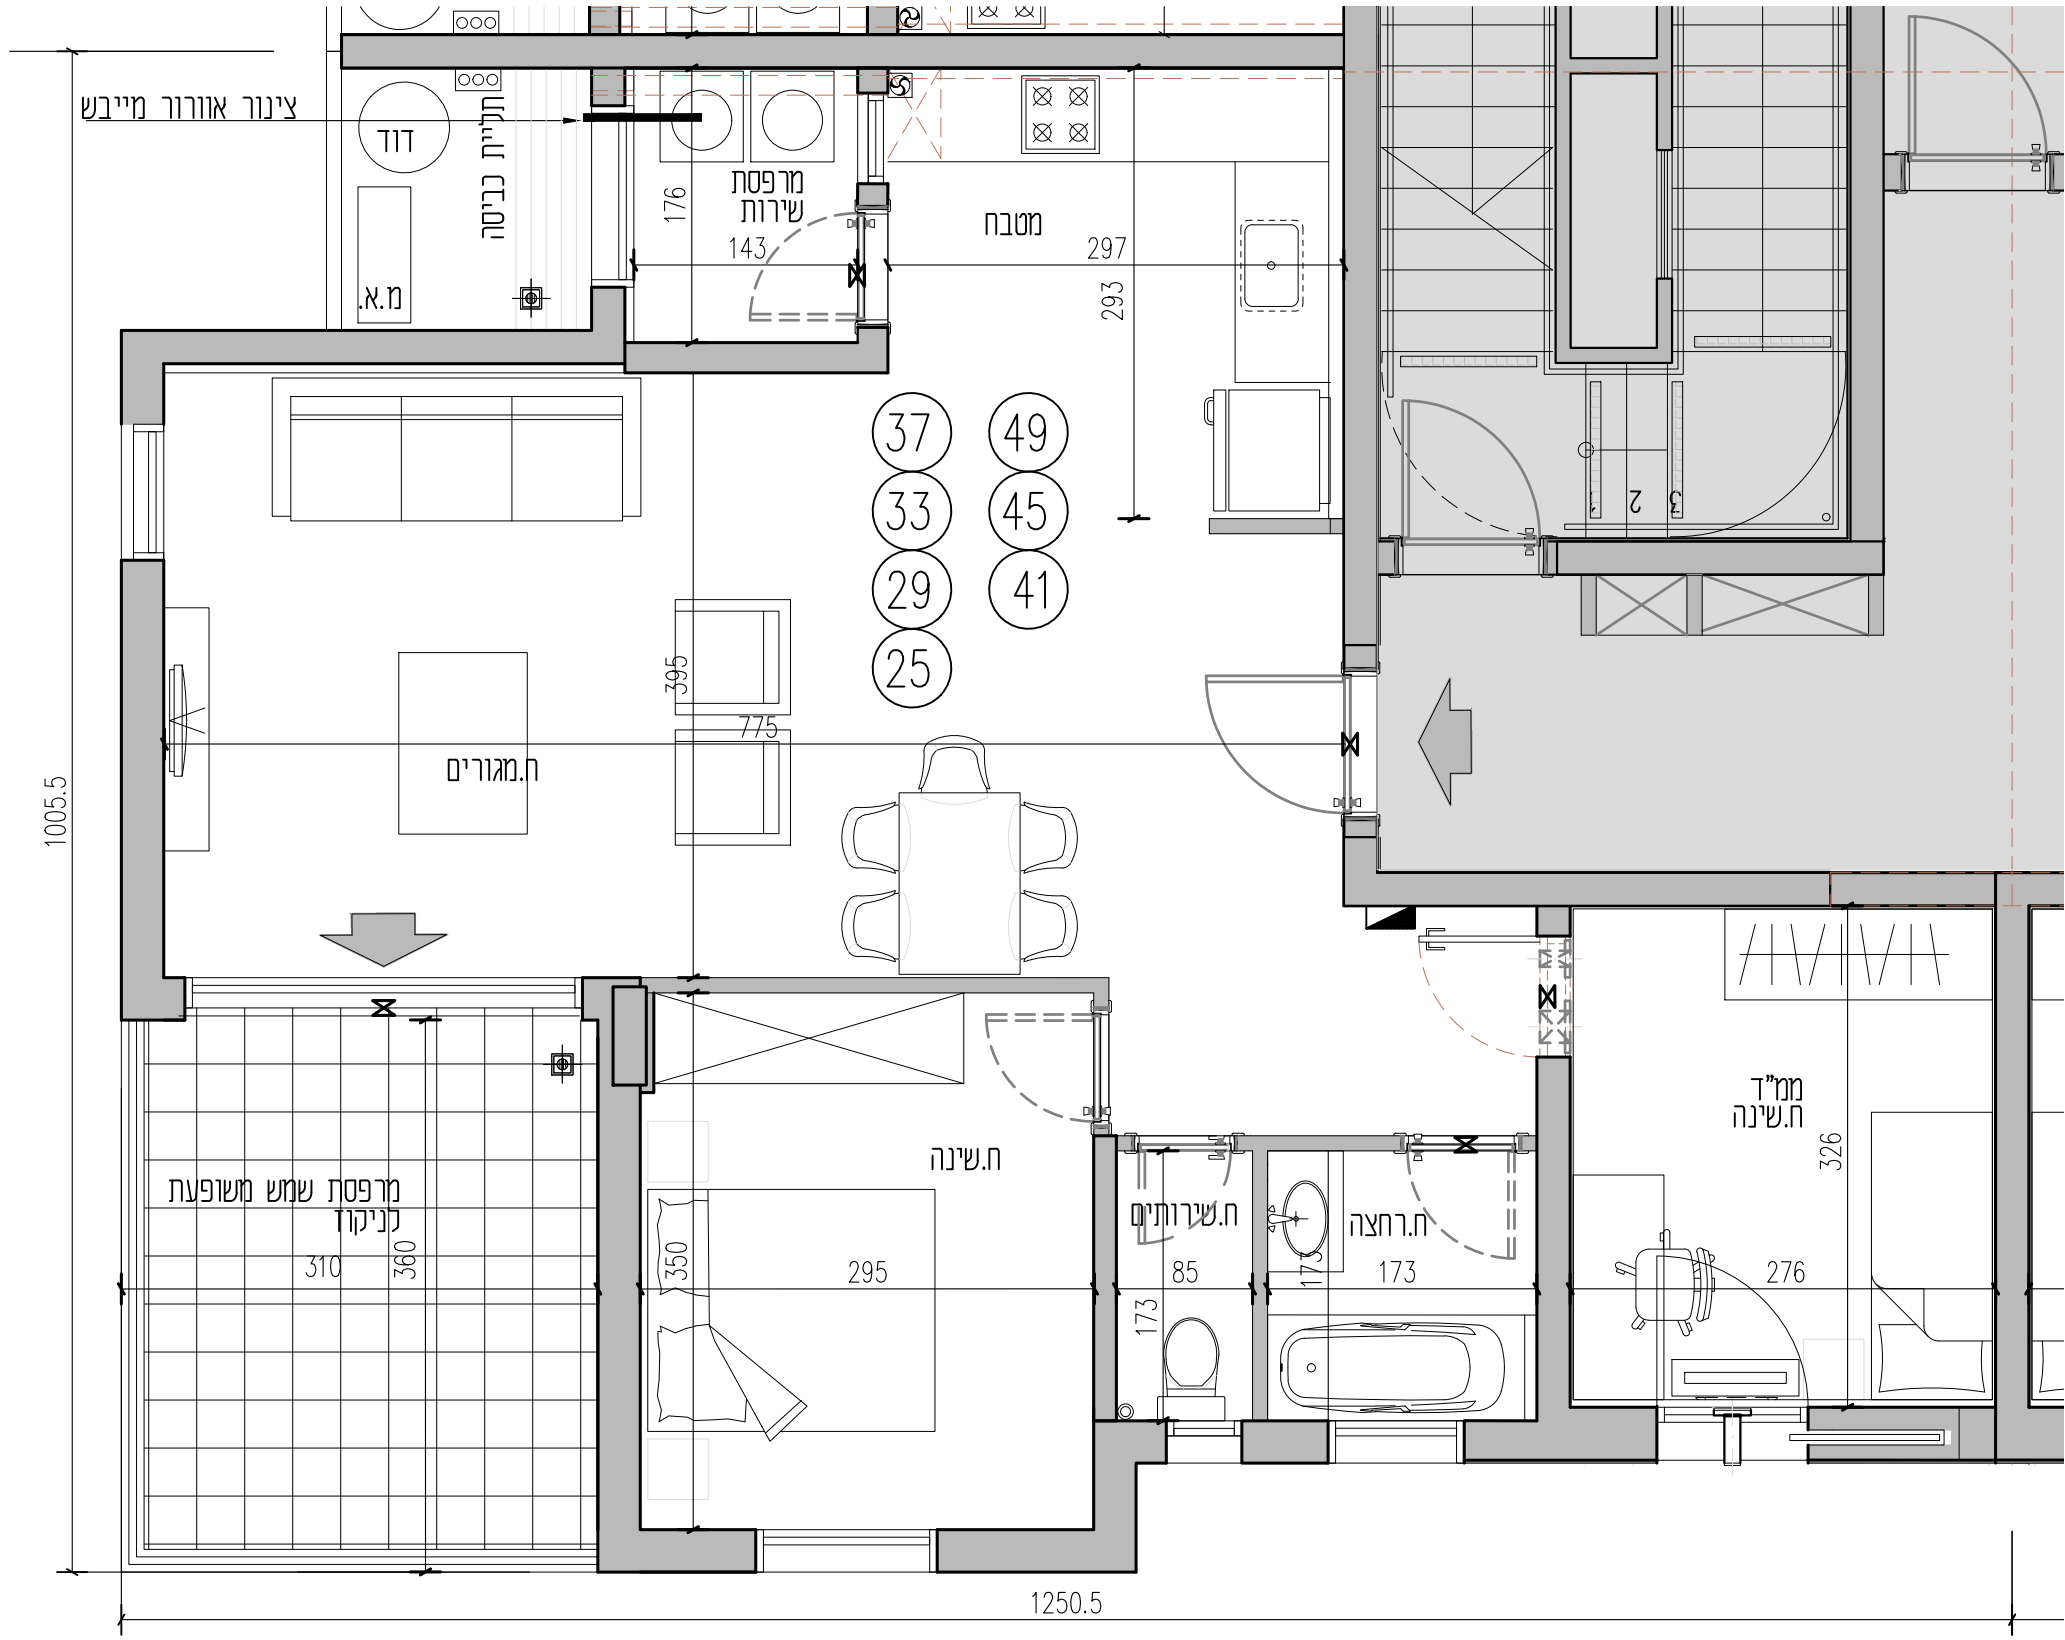

עיר היין
מתחם 131
אשקלון

בניין 14 A קומות 7,8,9,10,11,12,13
קומות 7,8,9,10,11,12,13
דירות 25,29,33,37,41,45,49

תאריך עדכון 20.05.21
קנ"מ - 1:50
גודל דף - 2A

קומה 13,12,11,10,9,8,7
מס' דירה 49,45,41,37,33,29,25
שטח דירה
כמות חדרים 3
שטח מרפסת מתוכה מרפסת מקורה

טכניות קומה

התכנון שנינויים והתאמות בהתאם לדרישות הרשיות ואילוצי התכנון

ראה רשימת הערות כלליות ומקרא בתחילת תוכנית זאת

חתימת הרוכשאים
חתימת בחברה
תאריך