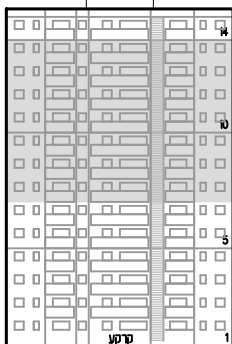

עיר היין
מתחם 131
אשקלון

בניין 14 A קומות 7,8,9,10,11,12,13
קומות 7,8,9,10,11,12,13
דירות 25,29,33,37,41,45,49

תאריך עדכון 20.05.21
קנ"מ - 1:50
גודל דף - 2A

קומה 13,12,11,10,9,8,7
מס' דירה 49,45,41,37,33,29,25
שטח דירה
כמות חדרים 3
שטח מרפסת מתוכה מרפסת מקורה

טכניות קומה

התכנון שנינויים והתאמות בהתאם לדרישות הרשיות ואילוצי התכנון

ראה רשימת הערות כלליות ומקרא בתחילת תוכנית זאת