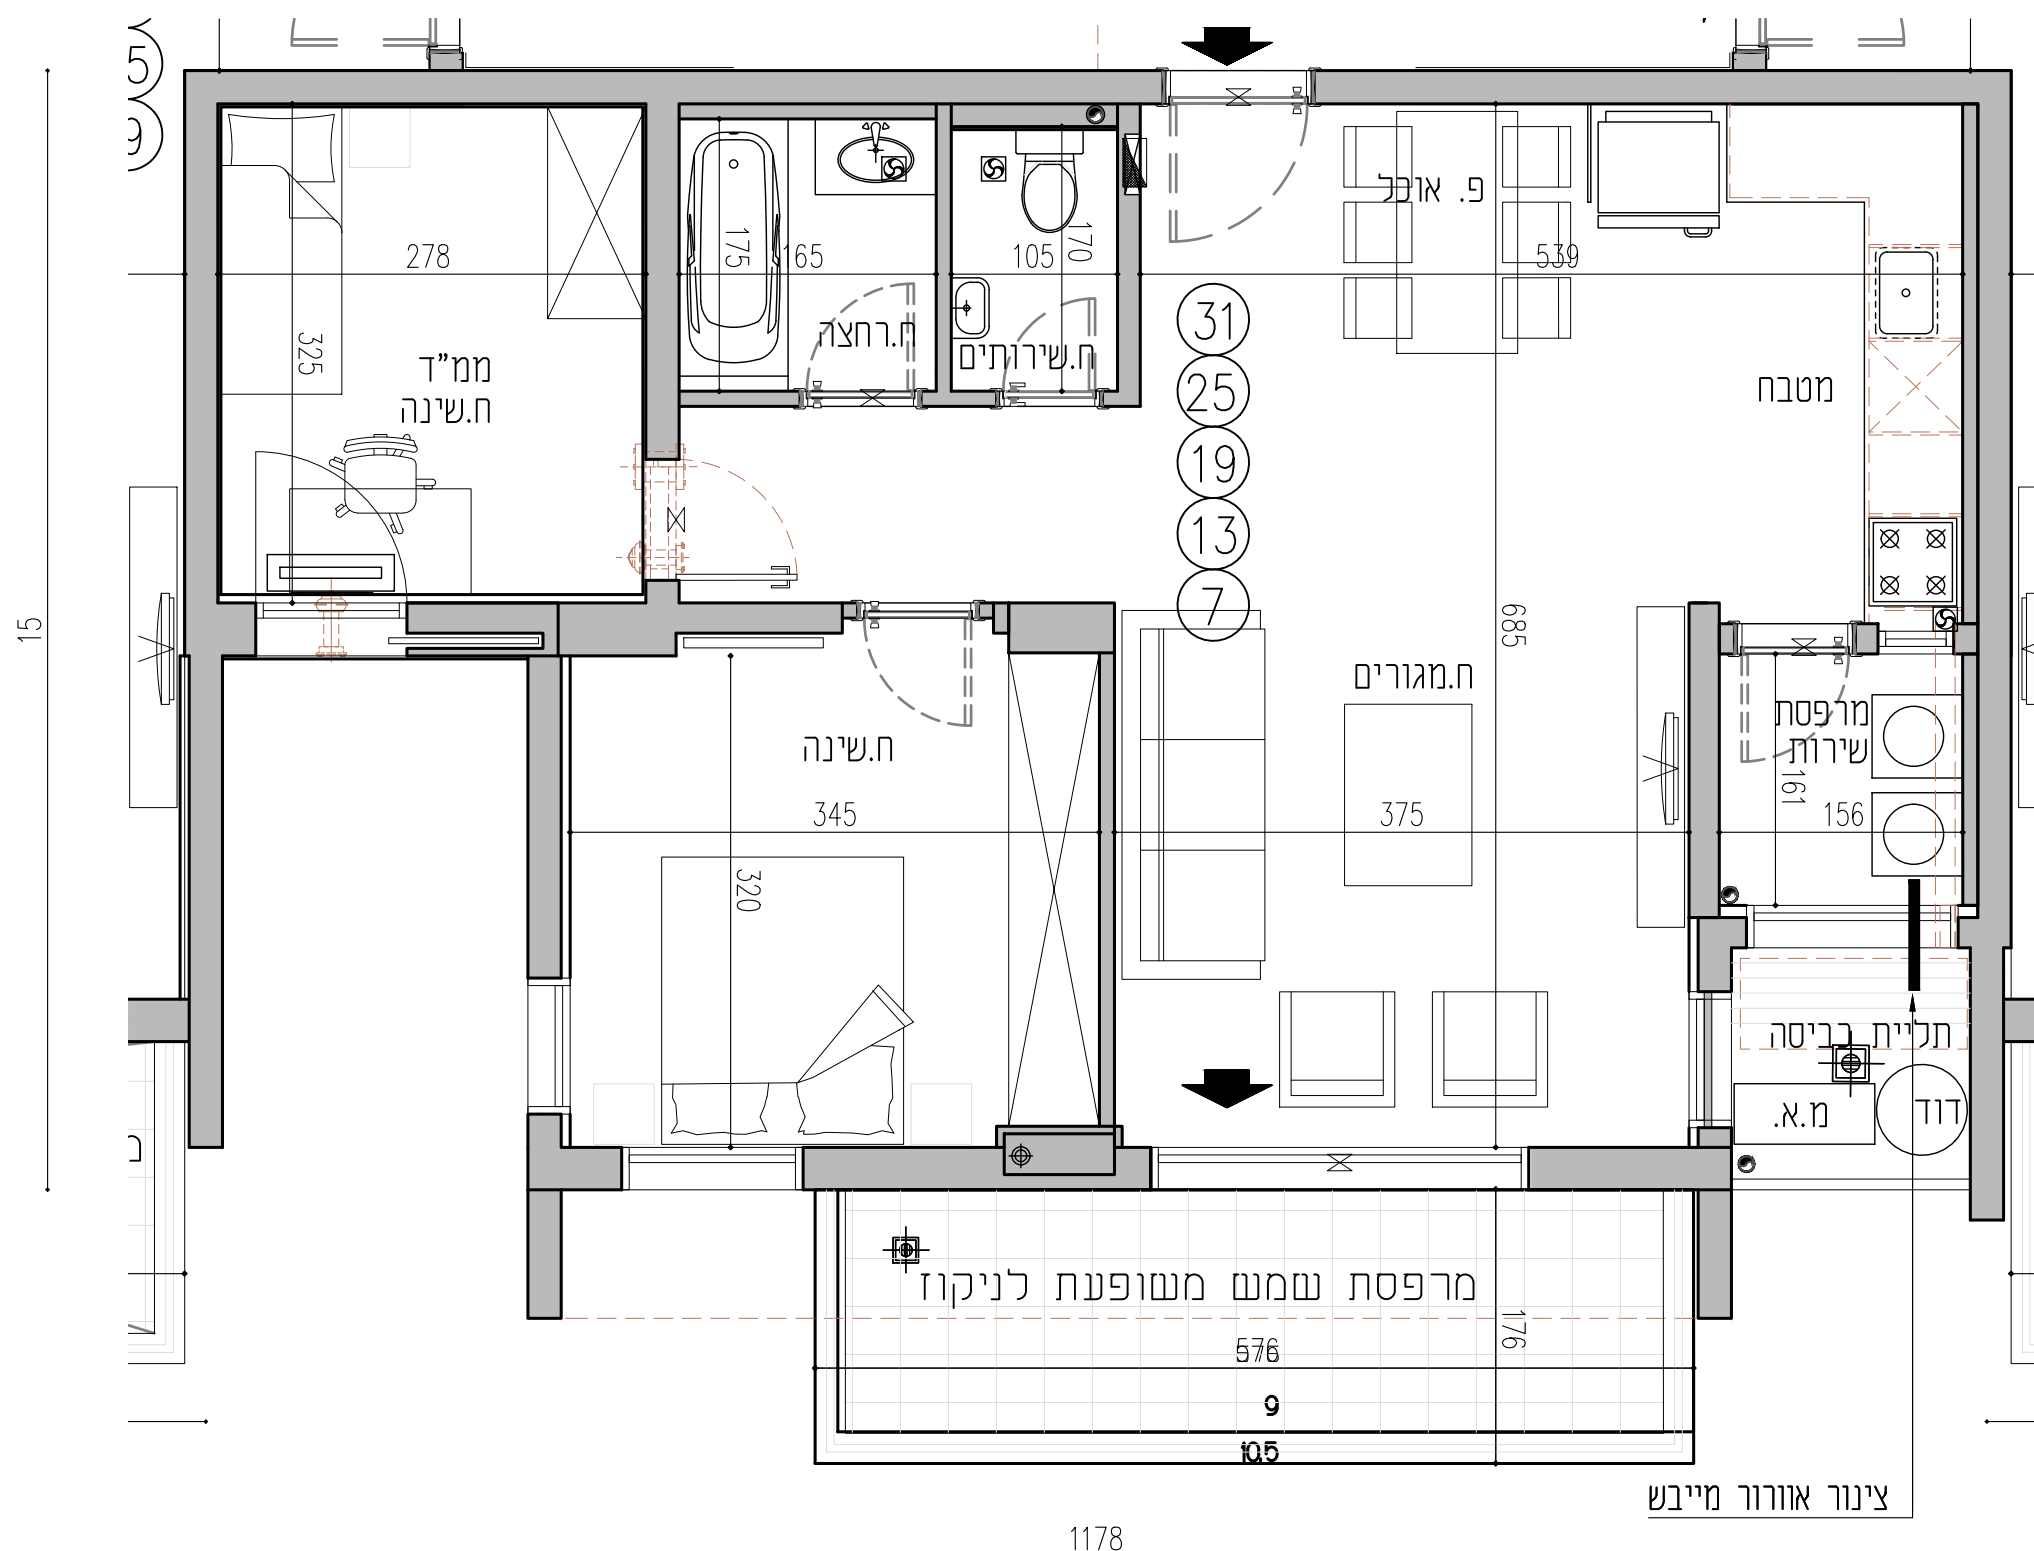

עיר היין
מתחם 128
אשקלון

בניין B 14 קומות
קומה 6,5,4,3,2
דירה מס' 31,25,19,13,7

תאריך עדכון: 10.11.20
קב"מ - 1:50
גודל דף - 3A

קומה: 6,5,4,3,2
מס' דירה: 31,25,19,13,7

כמות חדרים: 3
שטח מרפסת: 10.51 | מתוכה מרפסת מקורה: 10.51

חתך סכמה דירות

סכימת קומה

יתכנו שינויים והתאמות בהתאם לדרישות הרשיות ואילוצי התכנון

ראה רשימת הערות כלליות ומקרא בחילת חברת זאת

מקרא:	
	מקום מחונקן למקרר
	מקום מחונקן לכינים
	מקום מחונקן / נבט / אור / שטח משותף
	מקום מחונקן לכניסת כביסה/מייבש
	קולט שמש
	מספח מרצוף
	וצר מעל תעון משותף
	וצר מעל קרקע
	לוח חשמל דירתי
	שורת ניקוז
	כניסה כדיר/מרפסת
	צינור אורזור במסדר
	ניקוז
	קולט
	מחנה כביסה
	הפרש מפלסים