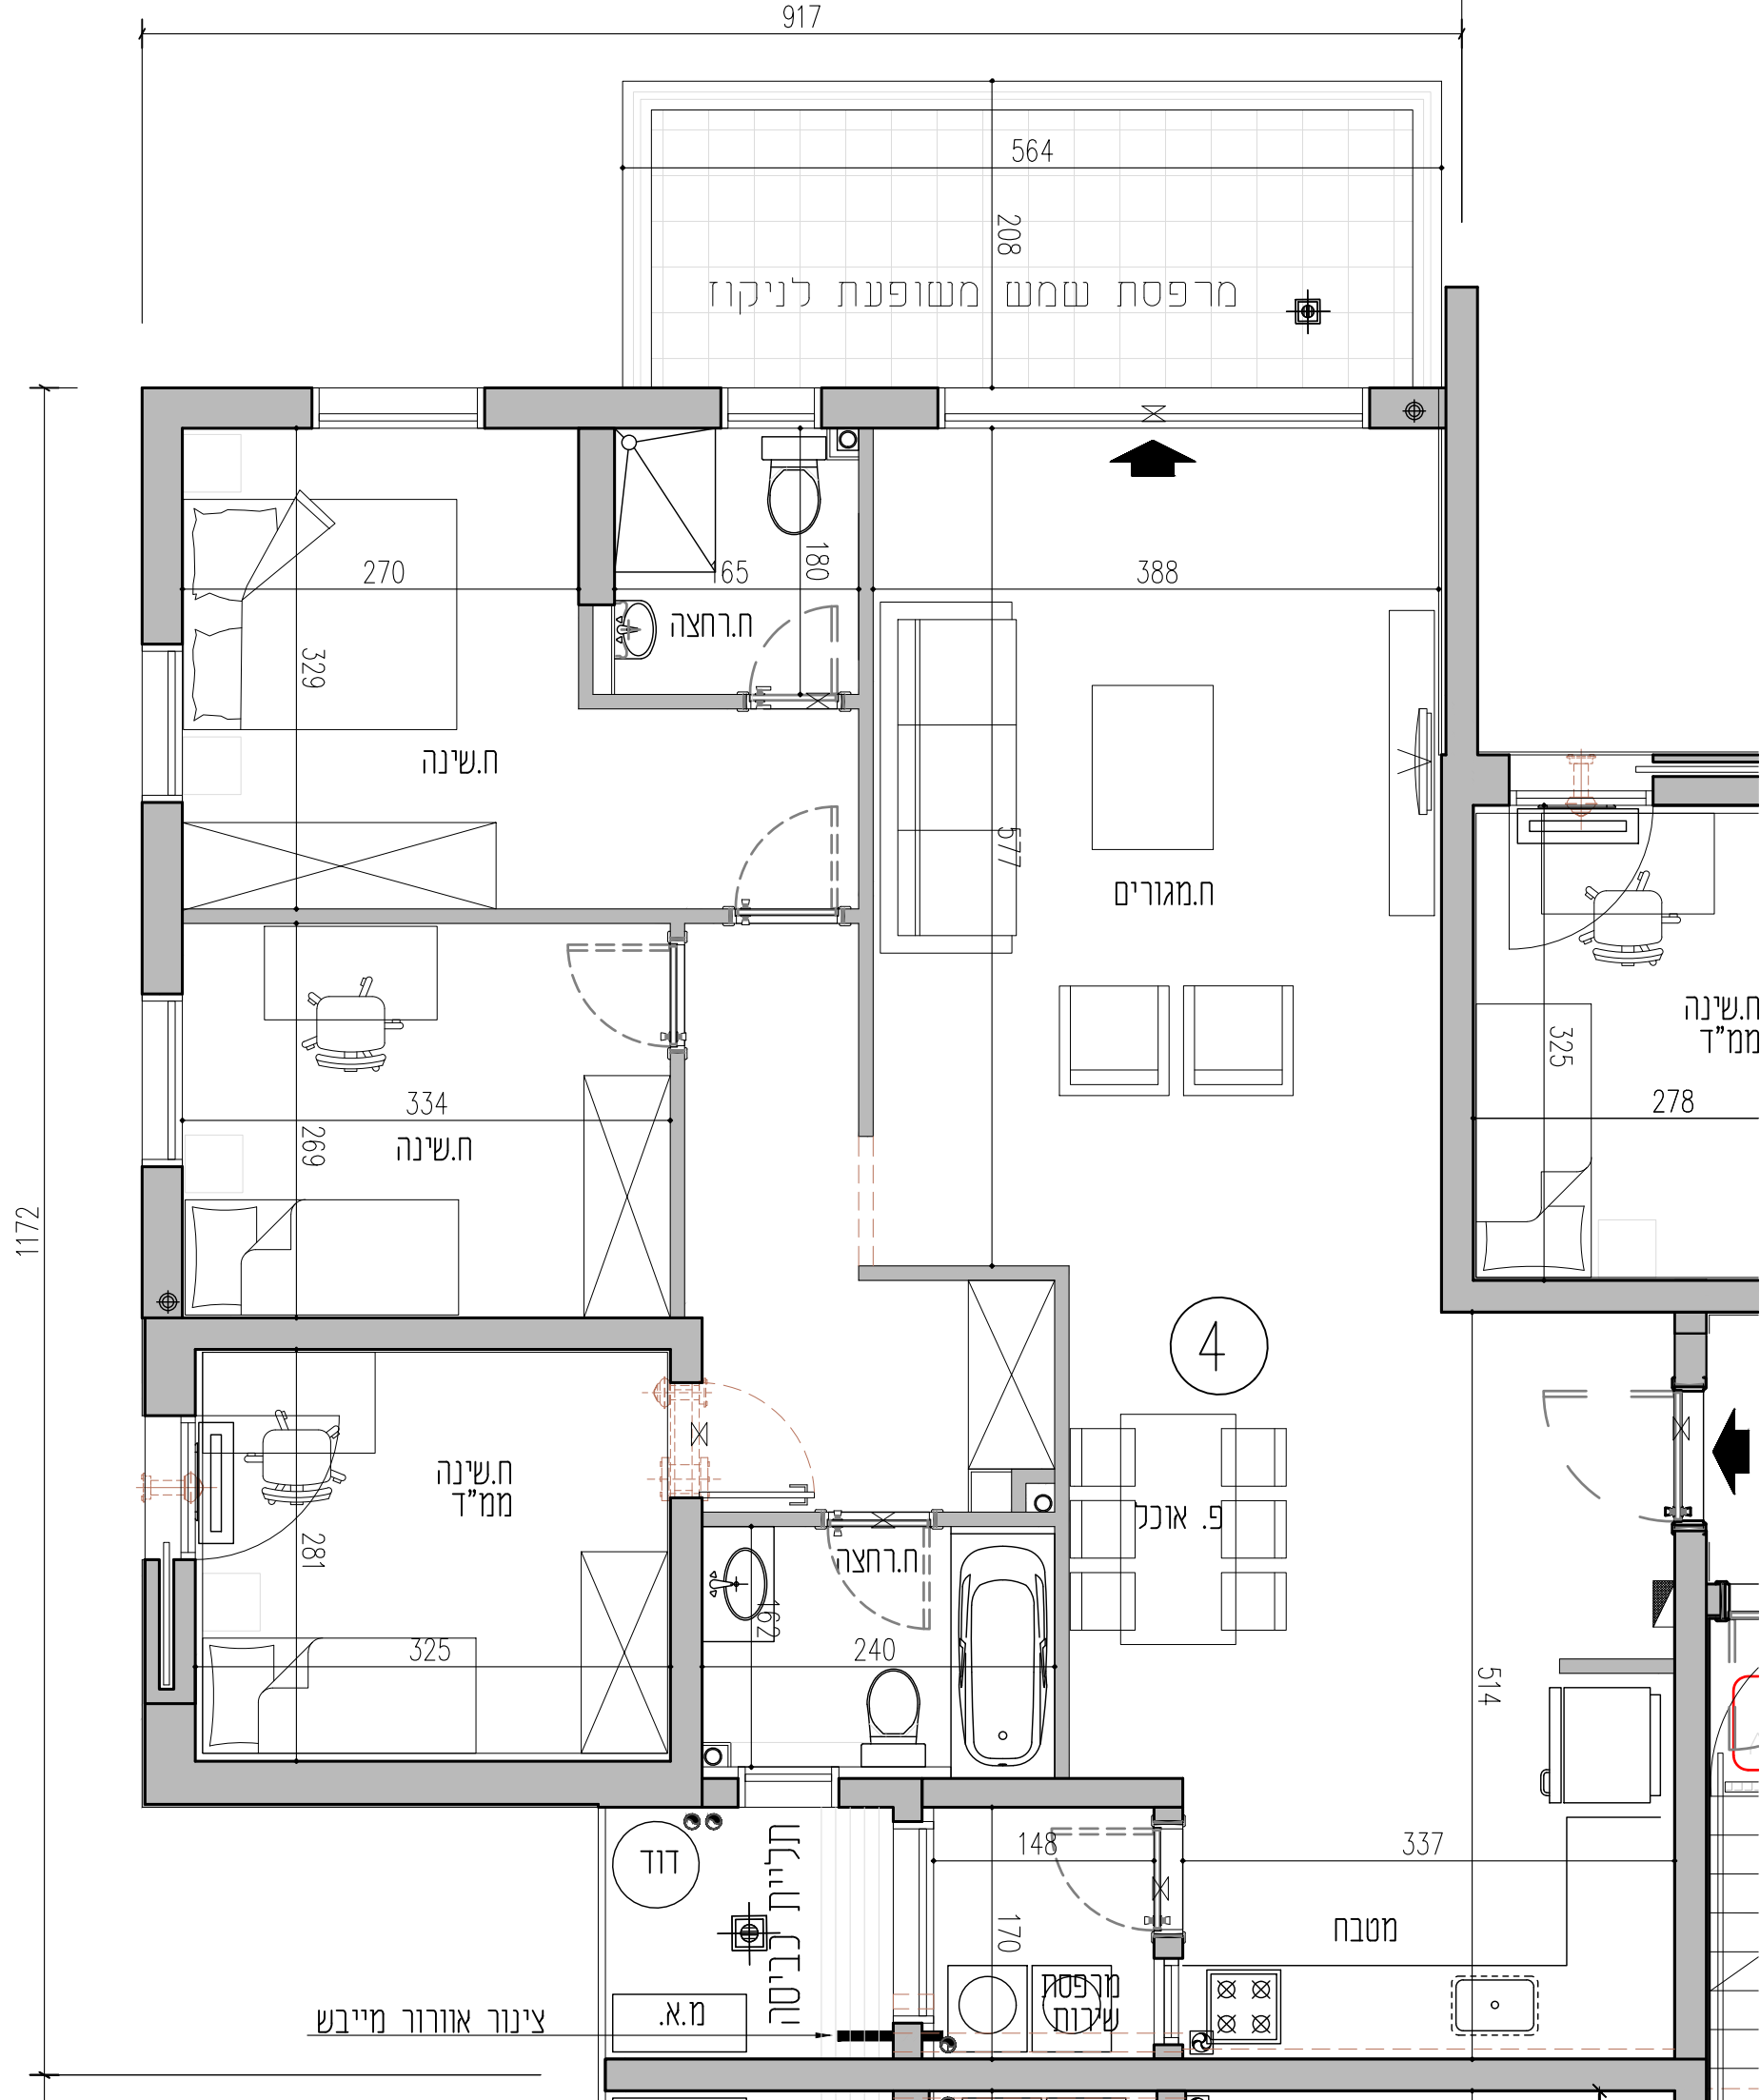

עיר היין
מתחם 128
אשקלון

בניין A 14 קומות
קומה 2
דירה מס' 4

תאריך עדכון 18.04.21
קנ"מ - 1:50
גודל דף - 3A

קומה	2
מס' דירה	4
כמות חדרים	4
שטח מרפסת	12.23
מתוכה מרפסת מקורן	12.23

חתך סכמה דירות

סכימת קומה

ותכנו שנויים והתאמות בהתאם
לדרישות הרשיות ואילוצי התכנון

ראה רשימת הערות כלליות ומקרא בתחילת
חברת זאת

מסמכים:	
מקום מחונקן למקרר	קיר בטון
מקום מחונקן לכיורים	קיר בלוקים / פויס / גבס / אוויר
מקום מחונקן לכסות כביסה/מייבש	שטח משותף
קולט שמש	מספח מרוצף
דוד חשמלי	חצר מעל תיון משותף
לוח חשמל ידתי	חצר מעל קרקע
צינור אוורודו בסמך	שוחות ניקיון
מסבכת סניף	ניקיון
מסבכת סניף	קולטן
מחלה כביסה	וונפה
הפרש מפליסים	