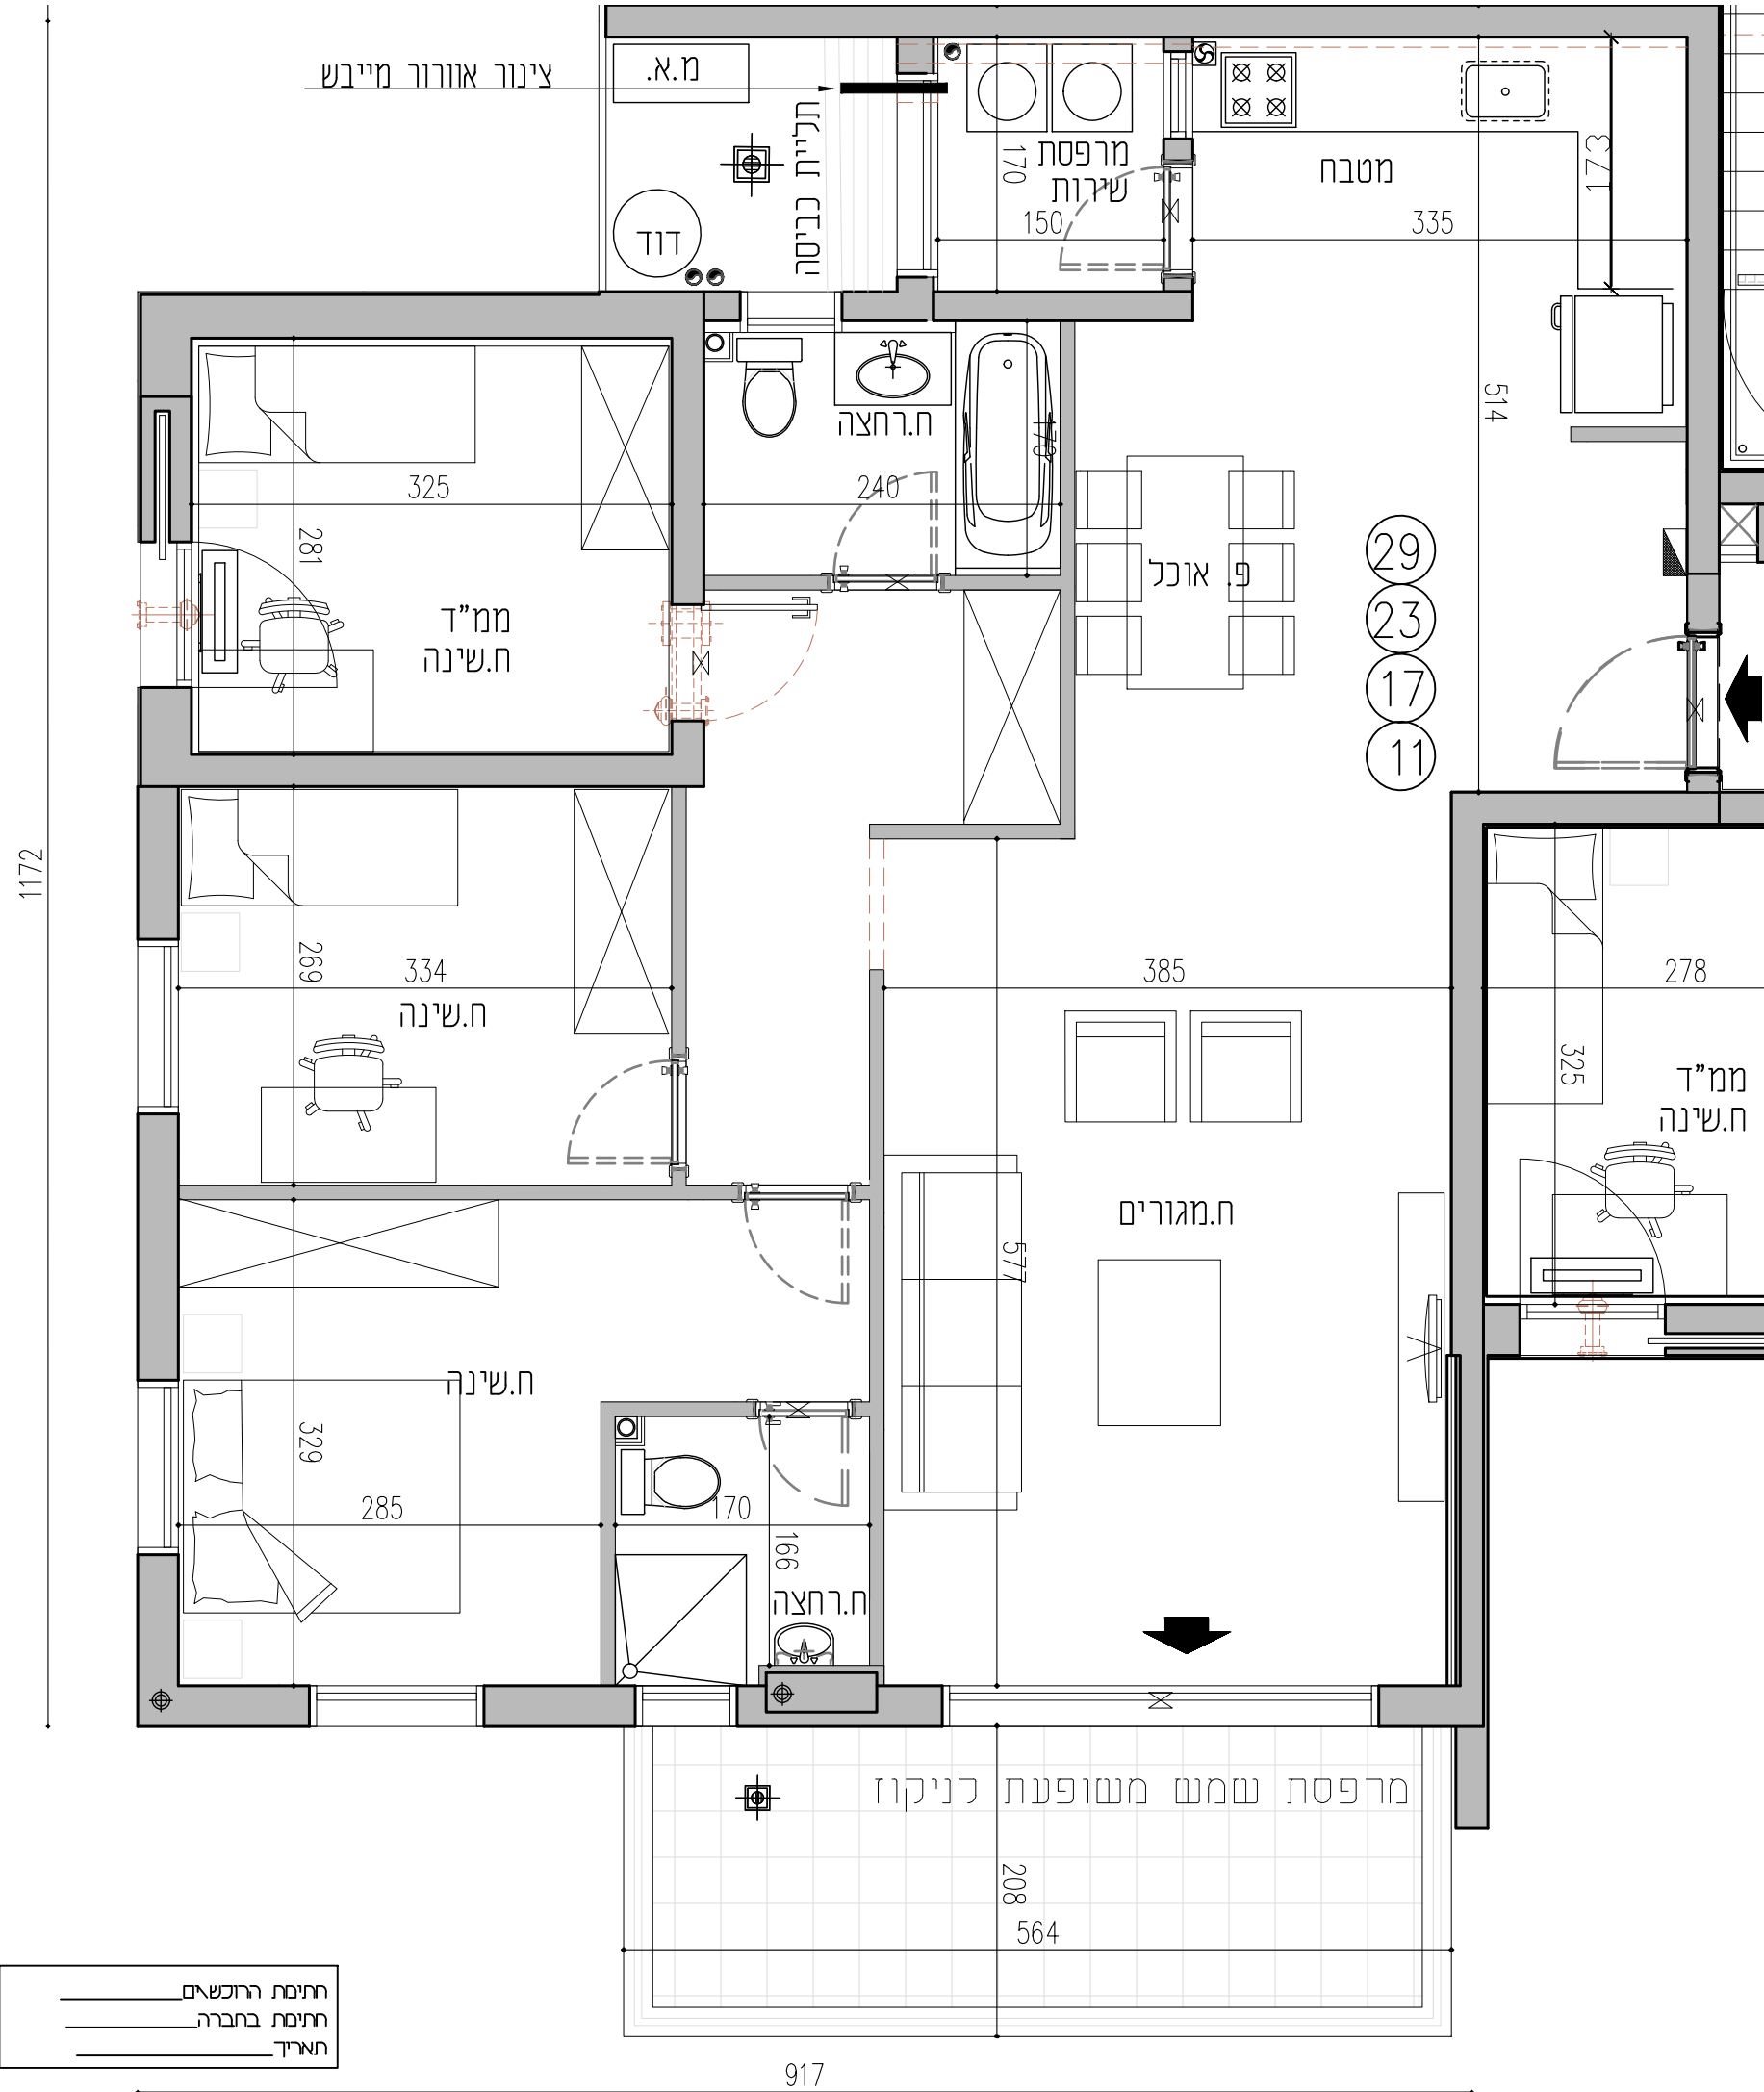

**עיר היין**  
**מתחם 128**  
**אשקלון**

בניין A 14 קומות  
קומה 6,5,4,3  
דירה מס' 29,23,17,11

18.04.21	תאריך עדכון
1:50 - מ	קנה"מ
גודל דף - 3A	
6,5,4,3	קומה
29,23,17,11	מס' דירה
4	כמות חדרים
12.23	שטח מרפסת
12.23	מחוכה מרפסת מקורן

חתך סכמה דירות

סכימת קומה

יתכנו שינויים והתאמות בהתאם לרשימת הרשיות ואילוצי התכנון

ראה רשימת הערות כלליות ומקרא בתחילת חוברת זאת

**מסמכים:**

	מקום מחוכן למקרר		קיר בסוף
	מקום מחוכן לכריים		קיר בלוקים / פומים / זבל אחד
	מקום מחוכן לכביסה/מייבש		מסוף משותף
	קולס שטח		מסוף מרוצף
	דוד חשמלי		חצר מעל תיזן משותף
	כוח חשמל דירתי		חצר מעל קרקע
	צנור אזורי במסדר		שוחות ניקוז
	מסוף מרפסת		ניקוז
	מסוף מרפסת		קולס
	מסוף מרפסת		ווחה