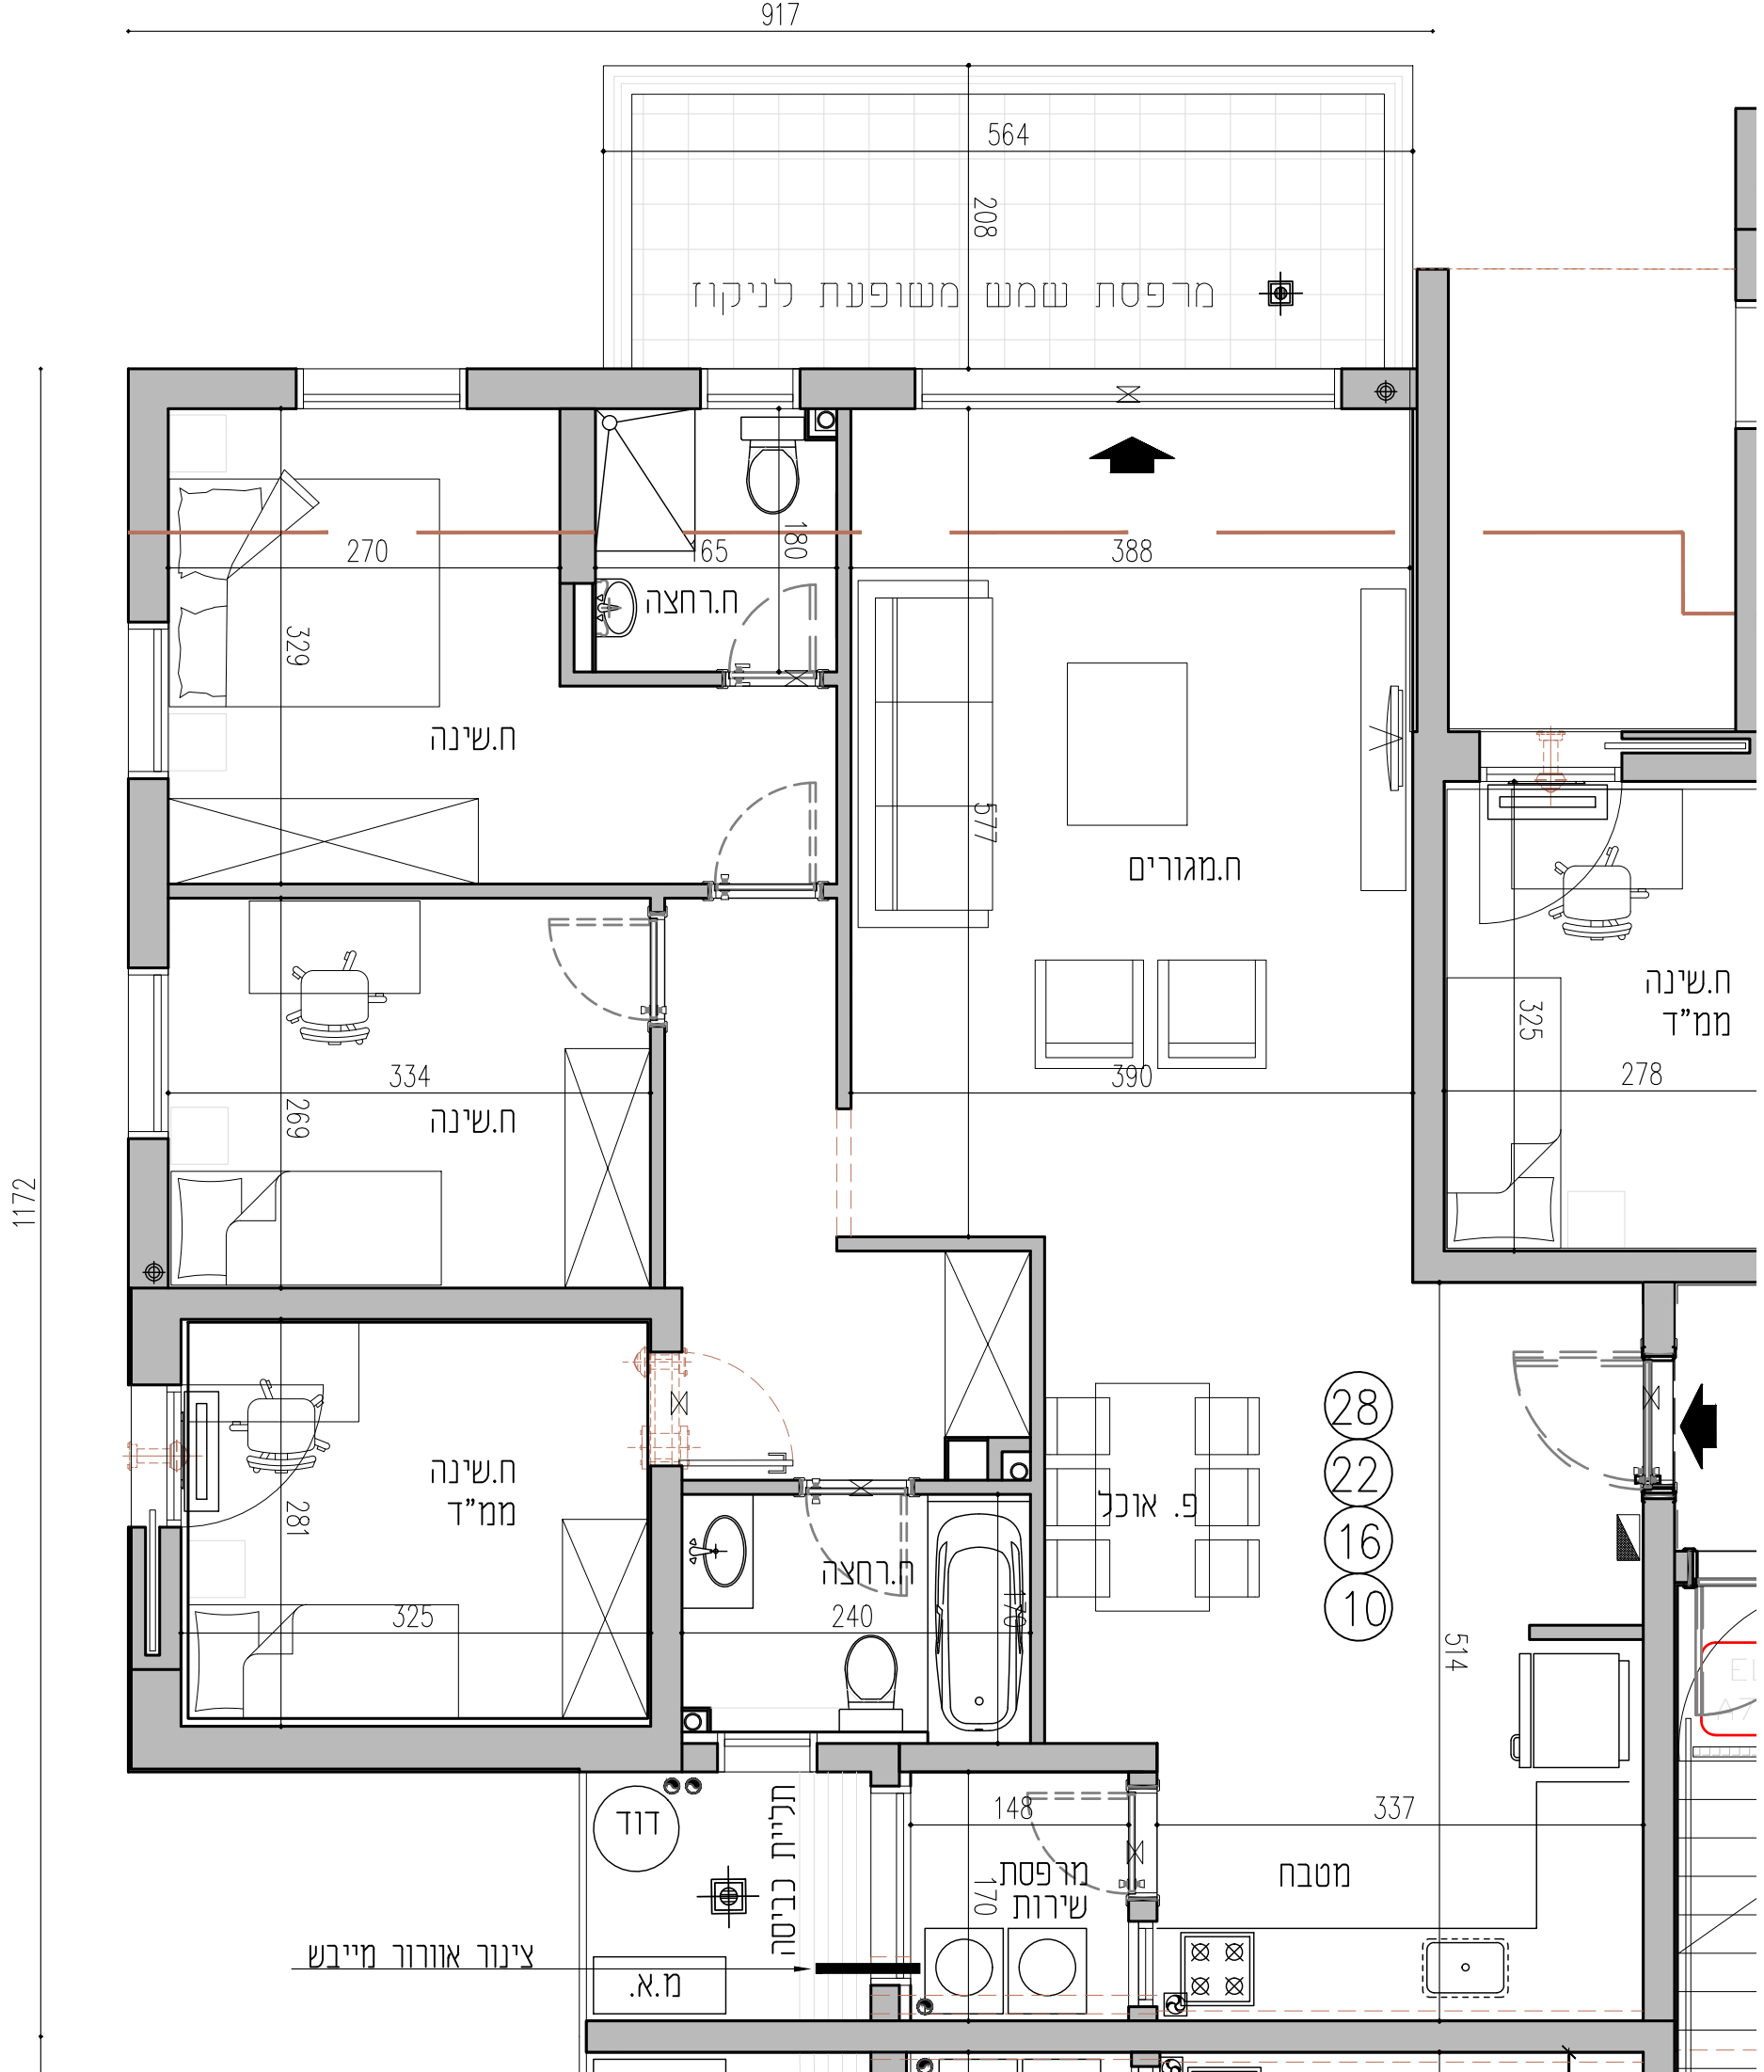

עיר היין
מתחם 128
אשקלון

בניין A 14 קומות
קומה 3,4,5,6
דירה מס' 10,16,22,28

תאריך עדכון 10.11.20
קנ"מ - 1:50
גודל דף - 3A

קומה 6,5,4,3
מס' דירה 28,22,16,10

כמות חדרים 4
שטח מרפסת 12.23 | מתוכנה מרפסת מקורה 12.23

סכימת קומה
ותכנו שנייים והתאמות בהתאם לדרישות הרשיות ואילוצי התכנון
ראה רשימת הערות כלליות ומקרא בתחילת חוברת זאת

מקרא:

מקום מחונק למקרר	קיר בטון
מקום מחונק לכביים	קיר בלוקים / פופים / גבס / אור
מקום מחונק לכסונת כביסה/מיבש	שטח משותף
קולט שמע	מספח מרוצף
דוד חשמלי	חצר מעל תיון משותף
לוח חשמל ידיתי	חצר מעל קרקע
צינור אורזוד בסמל	שוחת ניקיון
כניסה לדירה/מרפסת	ניקיון
מטבח	קולטן
מחלה כביסה	וופה
הפדש מפלסים	